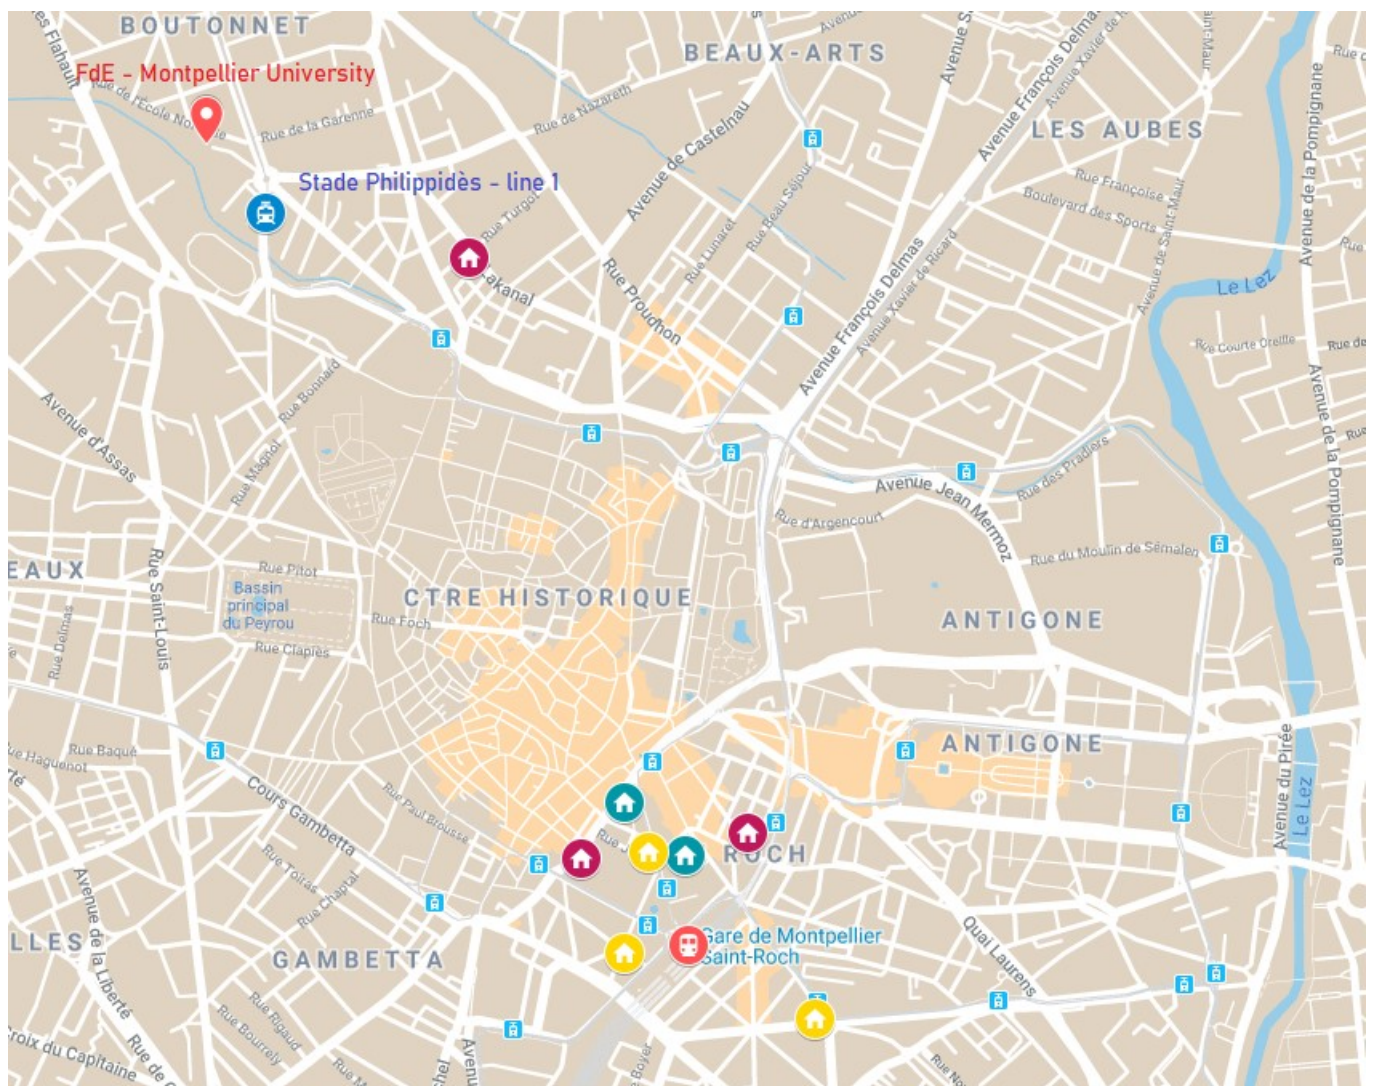

Improviser l'enseignement...

Enseigner l'improvisation...

IMPROVISER L'ENSEIGNEMENT... ENSEIGNER L'IMPROVISATION...

17 & 18 JUIN 2020

De votre hôtel à la Faculté d'Education de l'Université de Montpellier, vous pouvez prendre la ligne de tramway n° 1 (direction : Mosson) et vous arrêter au Stade Philippiès, qui se trouve en face du FdE. Tous les hôtels recommandés à proximité sont situés en centre-ville et à proximité de la gare Saint Roch.

6 Boulevard Victor Hugo
Tel : 04.67.58.69.20 (+33 4 67 58 69 20)

<http://www.hotel-des-arts.fr/>

Distance : 2 km (10-15 min by tram, 25 min on foot)

HOTEL LE MISTRAL **

25 rue Boussairolles
Tel : 04.67.58.45.25 (+33 4 67 58 45 25)

HOTEL OCEANIA LE METROPOLE ****

3 Rue du Clos René

<https://www.oceaniahotels.com/>

Distance : 2,1 km (10-15 min by tram, 27 min on foot)

GRAND HOTEL DU MIDI MONTPELLIER - OPERA COMEDIE ****

22, blvd Victor Hugo

<https://www.grandhoteldumidimontpellier.com/>

Distance : 2 km (10-15 min by tram, 25 min on foot)